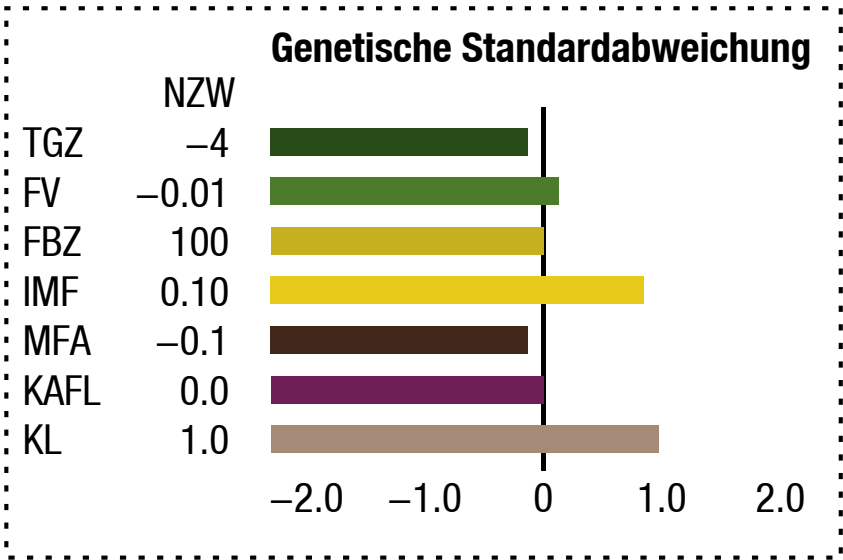

PIÉTRAIN

NN*

Abstammung: 82111/21
geb. 29.03.2021 – 253 Tage

GZW-MS: 101   KL: II+
EL: 01.12.2021
156 kg
632 g

Züchter:
LUKAS JOHANNES
GRAZERSTRASSE 17, 8083 ST. STEFAN/R.

V: CARDINAL	6-9052 NN	GZW-MS: 106	VV: CHANG
			3-6098 NN
			VM:
			6-9948 NN

	TGZ	FV	MFA %	FBZ	IMF %
NZW:	11	-0.01	0.1	100	0.04

M:	6-82111 NN	GZW-MS: 97	MV: ISOR
			6-8960 NN
			MM:
			6-82024 NP*

	TGZ	FV	MFA %	FBZ	IMF %
NZW:	-18	-0.01	-0.3	99	0.16