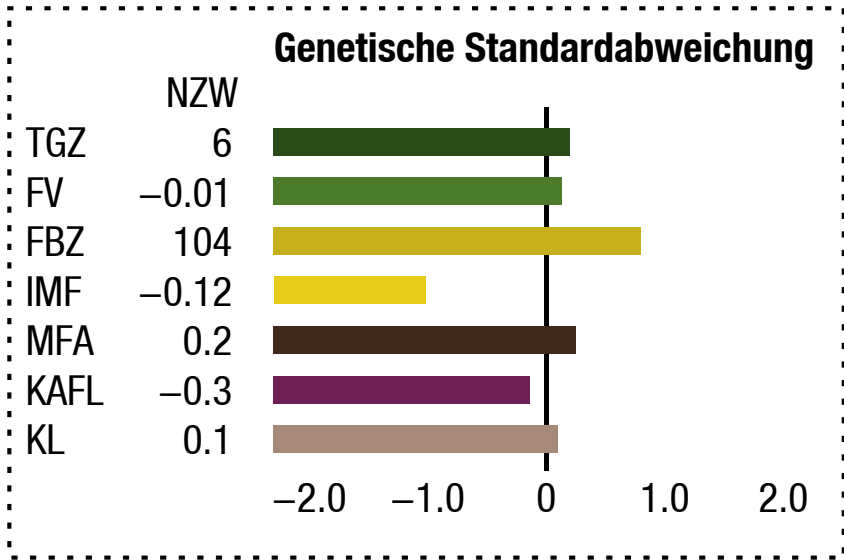

NP*

Abstammung: 82130/10
geb. 12.05.2021 – 209 Tage

GZW-MS: 103 KL: II+
EL: 01.12.2021
135 kg
665 g

Züchter:
LUKAS JOHANNES
GRAZERSTRASSE 17, 8083 ST. STEFAN/R.

V: BOSSHOSS	6-8995 NN	GZW-MS: 105	VV: BEN	6-8916 NN
			VM:	6-9954 NN

NZW:	TGZ	FV	MFA %	FBZ	IMF %
	31	0.03	0.1	105	-0.15

M:	6-82130 NP*	GZW-MS: 102	MV: ERFOLG	6-8938 NN
			MM:	6-9989 NP*

NZW:	TGZ	FV	MFA %	FBZ	IMF %
	-19	-0.04	0.2	104	-0.08

NP*

Abstammung: 82130/13
geb. 12.05.2021 – 209 Tage

GZW-MS: 103 KL: II+
EL: 01.12.2021
135 kg
665 g

Züchter:
LUKAS JOHANNES
GRAZERSTRASSE 17, 8083 ST. STEFAN/R.

V: BOSSHOSS	6-8995 NN	GZW-MS: 105	VV: BEN	6-8916 NN
			VM:	6-9954 NN

NZW:	TGZ	FV	MFA %	FBZ	IMF %
	31	0.03	0.1	105	-0.15