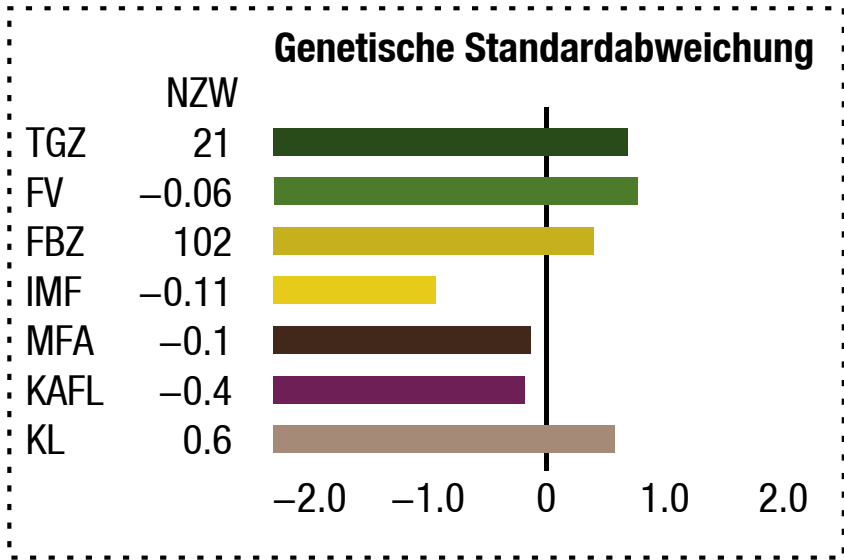

GZW-MS: 103 KL: II+
EL: 01.12.2021
135 kg
665 g

Züchter:
LUKAS JOHANNES
GRAZERSTRASSE 17, 8083 ST. STEFAN/R.

V: BOSSHOSS	6-8995 NN	GZW-MS: 105	VV: BEN	6-8916 NN
			VM:	6-9954 NN

NZW:	TGZ	FV	MFA %	FBZ	IMF %
	31	0.03	0.1	105	-0.15

M:	6-82130 NP*	GZW-MS: 102	MV: ERFOLG	6-8938 NN
			MM:	6-9989 NP*

NZW:	TGZ	FV	MFA %	FBZ	IMF %
	-19	-0.04	0.2	104	-0.08

NP*

Abstammung: 82148/3
geb. 21.04.2021 – 230 Tage

GZW-MS: 109 KL: II+
EL: 01.12.2021
141 kg
629 g

Züchter:
LUKAS JOHANNES
GRAZERSTRASSE 17, 8083 ST. STEFAN/R.

V: POGBA	6-9989.61 NP*	GZW-MS: 107	VV: POWER	6-8925 NN
			VM:	6-9989 NP*

	TGZ	FV	MFA %	FBZ	IMF %
NZW:	9	-0.04	0.2	99	-0.09

M:	6-82148 NN*	GZW-MS: 112	MV: BANDIT	6-9025 NN*
			MM:	6-82035 NN*