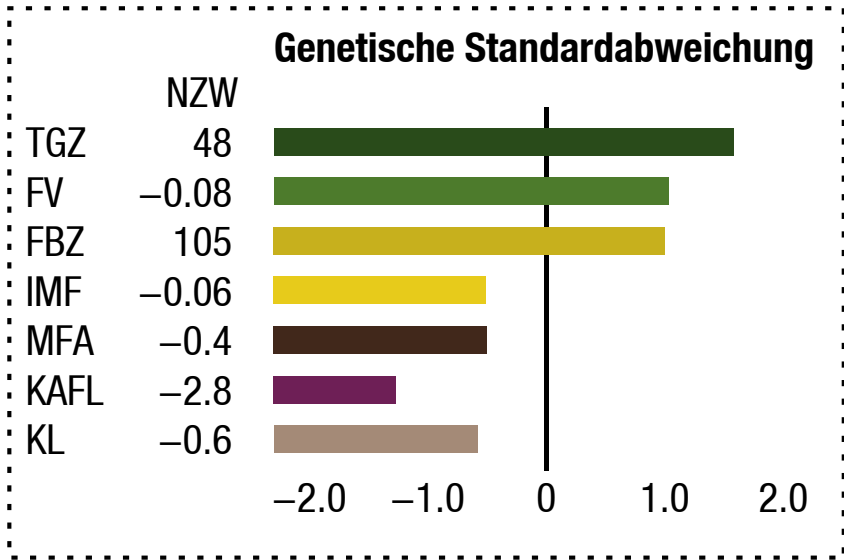

NZW:	TGZ	FV	MFA %	FBZ	IMF %
-18	-18	-0.01	-0.3	99	0.16

NN*

Abstammung: 82121/10
geb. 28.03.2021 – 254 Tage

GZW-MS: 106 KL: II+
EL: 01.12.2021
161 kg
649 g

Züchter:
LUKAS JOHANNES
GRAZERSTRASSE 17, 8083 ST. STEFAN/R.

V: ELKA	6-9124 NN*	GZW-MS: 105	VV: EGERL	6-8913 NN
			VM:	6-82034 NN*

	TGZ	FV	MFA %	FBZ	IMF %
NZW:	3	-0.06	-0.3	105	-0.06

M:	6-82121 NN	GZW-MS: 107	MV: EGERL	6-8913 NN
			MM:	6-9971 NN*

	TGZ	FV	MFA %	FBZ	IMF %
NZW:	-15	-0.01	0.9	105	-0.14

NN*

Abstammung: 82141/2
geb. 21.03.2021 – 261 Tage

GZW-MS: 119 KL: II+
EL: 01.12.2021
167 kg
655 g

Züchter:
LUKAS JOHANNES
GRAZERSTRASSE 17, 8083 ST. STEFAN/R.

V: EWIRT	6-9097 NN	GZW-MS: 133	VV: EWOK	6-8869 NN
			VM:	6-82059 NN