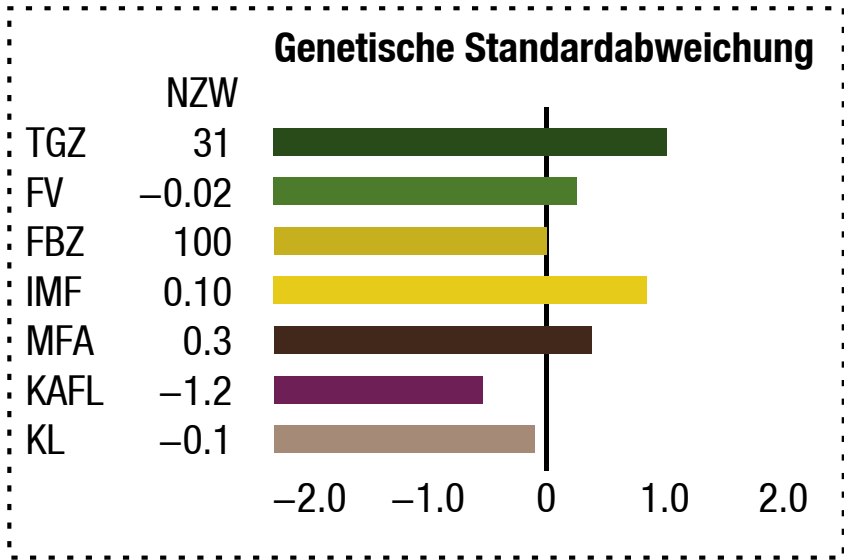

Züchter:
LUKAS JOHANNES
GRAZERSTRASSE 17, 8083 ST. STEFAN/R.

V: POGBA	6-9989.61 NP*	GZW-MS: 107	VV: POWER	6-8925 NN
			VM:	6-9989 NP*

	TGZ	FV	MFA %	FBZ	IMF %
NZW:	9	-0.04	0.2	99	-0.09

M:	6-82148 NN*	GZW-MS: 112	MV: BANDIT	6-9025 NN*
			MM:	6-82035 NN*

	TGZ	FV	MFA %	FBZ	IMF %
NZW:	32	-0.07	-0.4	105	-0.12

NN*

Abstammung: 82147/4
geb. 18.04.2021 – 233 Tage

GZW-MS: 119 KL: II+
EL: 01.12.2021
151 kg
665 g

Züchter:
LUKAS JOHANNES
GRAZERSTRASSE 17, 8083 ST. STEFAN/R.