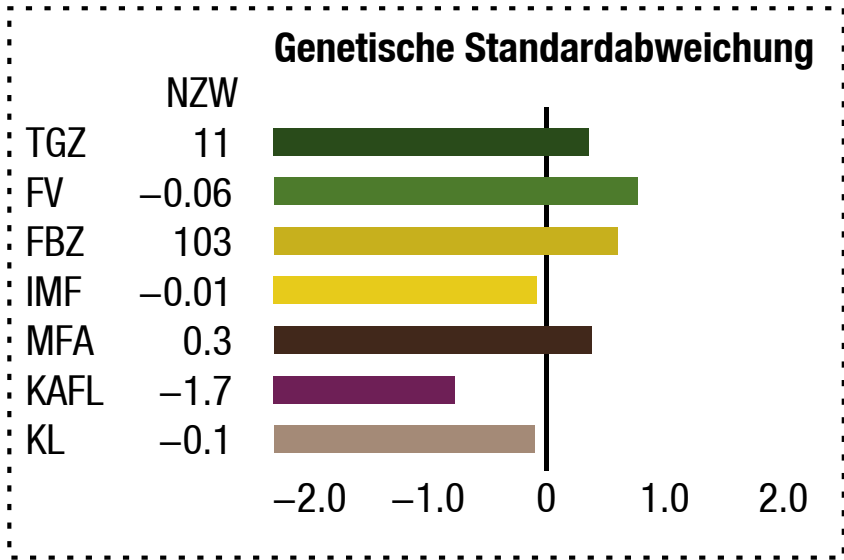

NN*

Abstammung: 82141/2
geb. 21.03.2021 – 261 Tage

GZW-MS: 119 KL: II+
EL: 01.12.2021
167 kg
655 g

Züchter:
LUKAS JOHANNES
GRAZERSTRASSE 17, 8083 ST. STEFAN/R.

V: EWIRT	6-9097 NN	GZW-MS: 133	VV: EWOK	6-8869 NN
			VM:	6-82059 NN

	TGZ	FV	MFA %	FBZ	IMF %
NZW:	70	-0.16	-0.6	105	-0.05

M:	6-82141 NN*	GZW-MS: 104	MV: BOSSHOSS	6-8995 NN
			MM:	6-82073 NN

	TGZ	FV	MFA %	FBZ	IMF %
NZW:	27	0.01	-0.2	105	-0.07

NP*

Abstammung: 82142/2
geb. 21.03.2021 – 261 Tage

GZW-MS: 115 KL: II+
EL: 01.12.2021
161 kg
631 g

Züchter:
LUKAS JOHANNES
GRAZERSTRASSE 17, 8083 ST. STEFAN/R.

V: VANDYK	6-8982 NN	GZW-MS: 120	VV: VERS	6-8915 NN
			VM:	6-9794 NP

NZW:	TGZ	FV	MFA %	FBZ	IMF %
	34	-0.05	-0.4	109	0.12