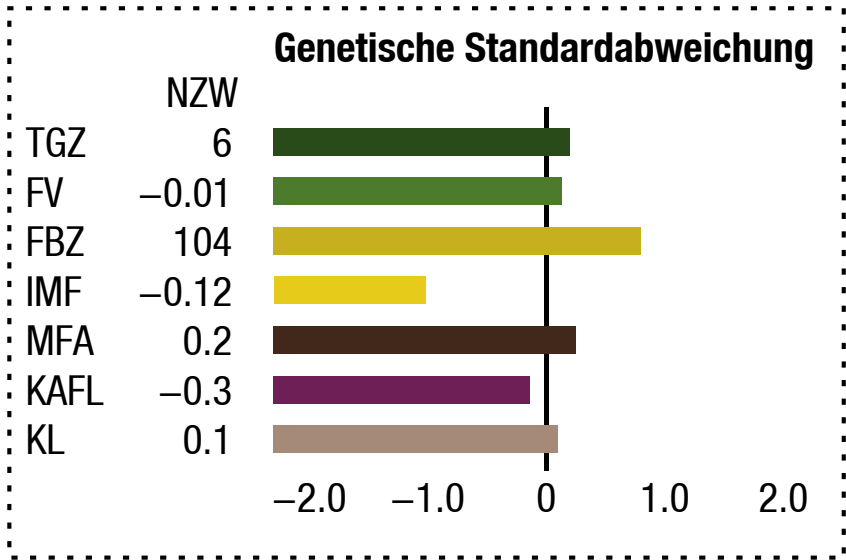

Züchter:
LUKAS JOHANNES
GRAZERSTRASSE 17, 8083 ST. STEFAN/R.

V: BOSSHOSS	6-8995 NN	GZW-MS: 105	VV: BEN	6-8916 NN
			VM:	6-9954 NN

NZW:	TGZ	FV	MFA %	FBZ	IMF %
	31	0.03	0.1	105	-0.15

M:	6-82130 NP*	GZW-MS: 102	MV: ERFOLG	6-8938 NN
			MM:	6-9989 NP*

NZW:	TGZ	FV	MFA %	FBZ	IMF %
	-19	-0.04	0.2	104	-0.08

NP*

Abstammung: 82130/15
geb. 12.05.2021 – 209 Tage

GZW-MS: 103 KL: I
EL: 01.12.2021
145 kg
714 g

Züchter:
LUKAS JOHANNES
GRAZERSTRASSE 17, 8083 ST. STEFAN/R.

V: BOSSHOSS	6-8995 NN	GZW-MS: 105	VV: BEN	6-8916 NN
			VM:	6-9954 NN

NZW:	TGZ	FV	MFA %	FBZ	IMF %
	31	0.03	0.1	105	-0.15

M:	6-82130 NP*	GZW-MS: 102	MV: ERFOLG	6-8938 NN
			MM:	6-9989 NP*

NZW:	TGZ	FV	MFA %	FBZ	IMF %
	-19	-0.04	0.2	104	-0.08

NP*

Abstammung: 82130/10
geb. 12.05.2021 – 209 Tage

GZW-MS: 103 KL: II+
EL: 01.12.2021
135 kg
665 g

Züchter:
LUKAS JOHANNES
GRAZERSTRASSE 17, 8083 ST. STEFAN/R.

V: BOSSHOSS	6-8995 NN	GZW-MS: 105	VV: BEN	6-8916 NN
			VM:	6-9954 NN