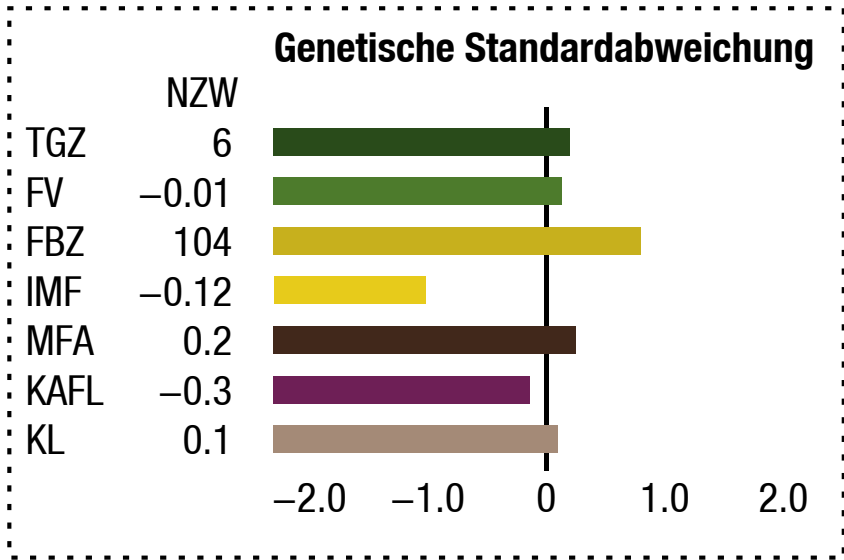

M:	6-82130 NP*	GZW-MS: 102	MV: ERFOLG	6-8938 NN
			MM:	6-9989 NP*

NZW:	TGZ	FV	MFA %	FBZ	IMF %
	-19	-0.04	0.2	104	-0.08

NP*

Abstammung: 82130/11
geb. 12.05.2021 – 209 Tage

GZW-MS: 103 KL: II+
EL: 01.12.2021
137 kg
675 g

Züchter:
LUKAS JOHANNES
GRAZERSTRASSE 17, 8083 ST. STEFAN/R.

V: BOSSHOSS	6-8995 NN	GZW-MS: 105	VV: BEN	6-8916 NN
			VM:	6-9954 NN

NZW:	TGZ	FV	MFA %	FBZ	IMF %
	31	0.03	0.1	105	-0.15

M:	6-82130 NP*	GZW-MS: 102	MV: ERFOLG	6-8938 NN
			MM:	6-9989 NP*

NZW:	TGZ	FV	MFA %	FBZ	IMF %
	-19	-0.04	0.2	104	-0.08

NP*

Abstammung: 82130/15
geb. 12.05.2021 – 209 Tage

GZW-MS: 103 KL: I
EL: 01.12.2021
145 kg
714 g

Züchter:
LUKAS JOHANNES
GRAZERSTRASSE 17, 8083 ST. STEFAN/R.