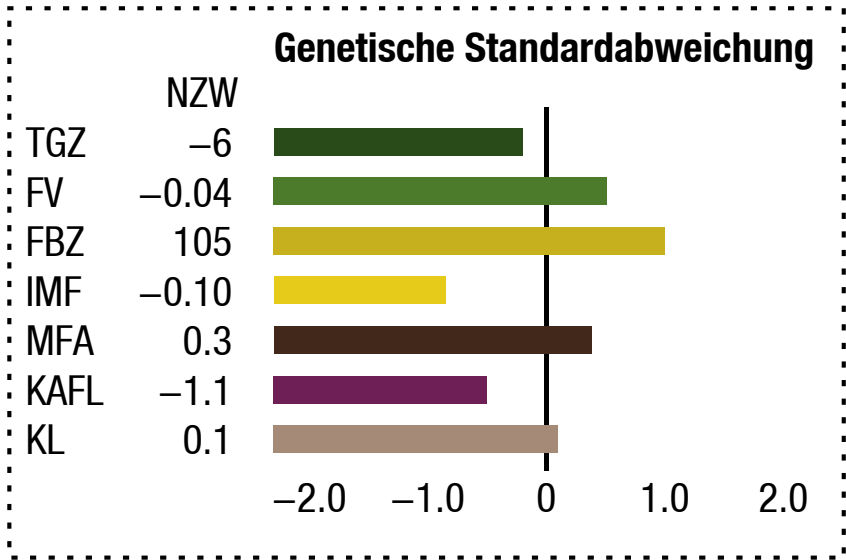

NZW:	TGZ	FV	MFA %	FBZ	IMF %
11	11	-0.01	0.1	100	0.04

M: 6-82111 NN	GZW-MS: 97	MV: ISOR 6-8960 NN	MM: 6-82024 NP*
----------------------	-------------------	---------------------------	------------------------

NZW:	TGZ	FV	MFA %	FBZ	IMF %
-18	-18	-0.01	-0.3	99	0.16

NN*

Abstammung: 82121/10
geb. 28.03.2021 – 254 Tage

GZW-MS: 106 KL: II+
EL: 01.12.2021
161 kg
649 g

Züchter:
LUKAS JOHANNES
GRAZERSTRASSE 17, 8083 ST. STEFAN/R.