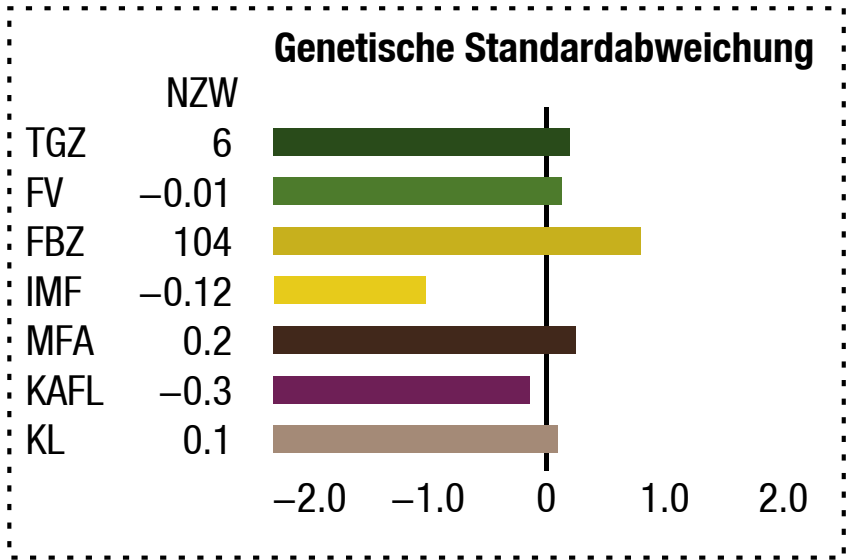

NP*

Abstammung: 82130/16
geb. 12.05.2021 – 209 Tage

GZW-MS: 103 KL: II+
EL: 01.12.2021
136 kg
670 g

Züchter:
LUKAS JOHANNES
GRAZERSTRASSE 17, 8083 ST. STEFAN/R.

V: BOSSHOSS	6-8995 NN	GZW-MS: 105	VV: BEN	6-8916 NN
			VM:	6-9954 NN

	TGZ	FV	MFA %	FBZ	IMF %
NZW:	31	0.03	0.1	105	-0.15

M:	6-82130 NP*	GZW-MS: 102	MV: ERFOLG	6-8938 NN
			MM:	6-9989 NP*

	TGZ	FV	MFA %	FBZ	IMF %
NZW:	-19	-0.04	0.2	104	-0.08

NP*

Abstammung: 82130/12
geb. 12.05.2021 – 209 Tage

GZW-MS: 103 KL: I
EL: 01.12.2021
139 kg
685 g

Züchter:
LUKAS JOHANNES
GRAZERSTRASSE 17, 8083 ST. STEFAN/R.

V: BOSSHOSS	6-8995 NN	GZW-MS: 105	VV: BEN	6-8916 NN
			VM:	6-9954 NN

NZW:	TGZ	FV	MFA %	FBZ	IMF %
	31	0.03	0.1	105	-0.15