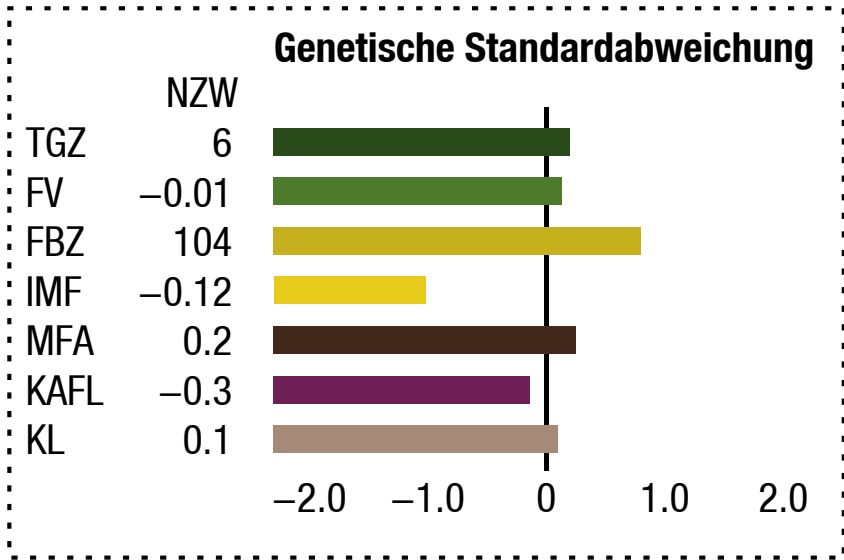

GZW-MS: 103 KL: I
EL: 01.12.2021
139 kg
685 g

Züchter:
LUKAS JOHANNES
GRAZERSTRASSE 17, 8083 ST. STEFAN/R.

V: BOSSHOSS	6-8995 NN	GZW-MS: 105	VV: BEN	6-8916 NN
			VM:	6-9954 NN

NZW:	TGZ	FV	MFA %	FBZ	IMF %
	31	0.03	0.1	105	-0.15

M:	6-82130 NP*	GZW-MS: 102	MV: ERFOLG	6-8938 NN
			MM:	6-9989 NP*

NZW:	TGZ	FV	MFA %	FBZ	IMF %
	-19	-0.04	0.2	104	-0.08

NP*

Abstammung: 82130/11
geb. 12.05.2021 – 209 Tage

GZW-MS: 103 KL: II+
EL: 01.12.2021
137 kg
675 g

Züchter:
LUKAS JOHANNES
GRAZERSTRASSE 17, 8083 ST. STEFAN/R.

V: BOSSHOSS	6-8995 NN	GZW-MS: 105	VV: BEN	6-8916 NN
			VM:	6-9954 NN

NZW:	TGZ	FV	MFA %	FBZ	IMF %
	31	0.03	0.1	105	-0.15

M:	6-82130 NP*	GZW-MS: 102	MV: ERFOLG	6-8938 NN
			MM:	6-9989 NP*

NZW:	TGZ	FV	MFA %	FBZ	IMF %
	-19	-0.04	0.2	104	-0.08

NP*

Abstammung: 82130/15
geb. 12.05.2021 – 209 Tage

GZW-MS: 103 KL: I
EL: 01.12.2021
145 kg
714 g

Züchter:
LUKAS JOHANNES
GRAZERSTRASSE 17, 8083 ST. STEFAN/R.