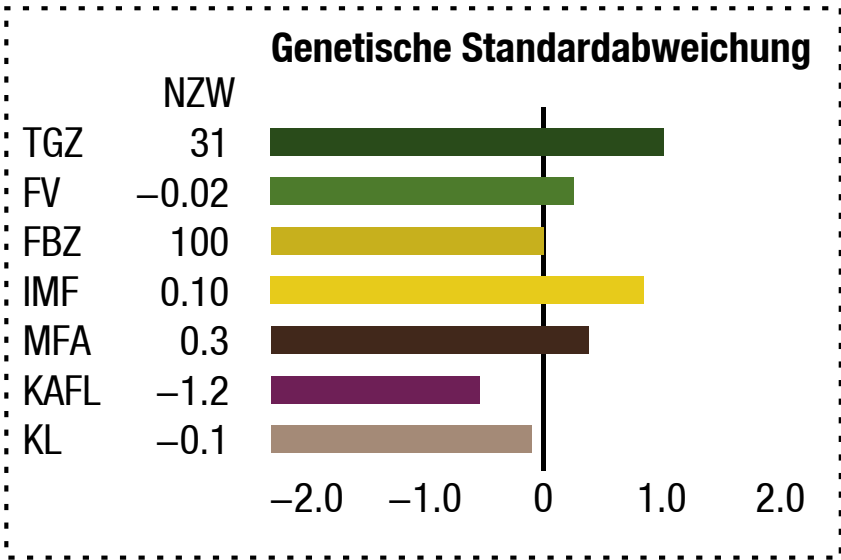

NN*

Abstammung: 82147/2
geb. 18.04.2021 – 233 Tage

GZW-MS: 119   KL: II+
EL: 01.12.2021
146 kg
643 g

Züchter:
LUKAS JOHANNES
GRAZERSTRASSE 17, 8083 ST. STEFAN/R.

V: CHANZ	6-9107 NN	GZW-MS: 124	VV: CHANG	3-6098 NN
			VM: VONX	3-7501515 NN

NZW:	TGZ	FV	MFA %	FBZ	IMF %
	48	0.00	0.3	98	0.23

M:	6-82147 NN*	GZW-MS: 114	MV: EGERL	6-8913 NN
			MM:	6-82083 NN

NZW:	TGZ	FV	MFA %	FBZ	IMF %
	15	-0.04	0.3	102	-0.04