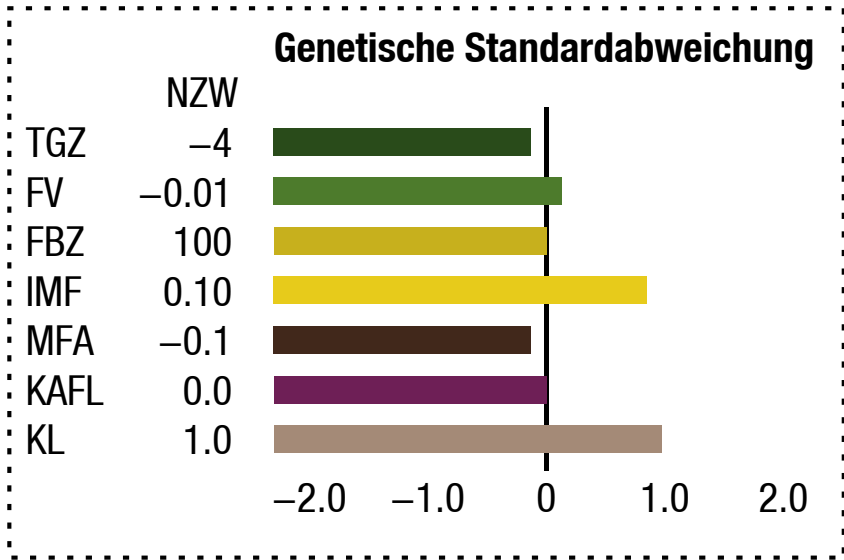

PIÉTRAIN

NN*

Abstammung: 82111/19
geb. 29.03.2021 – 253 Tage

GZW-MS: 101   KL: II+
EL: 01.12.2021
159 kg
644 g

Züchter:
LUKAS JOHANNES
GRAZERSTRASSE 17, 8083 ST. STEFAN/R.

V: CARDINAL 6-9052 NN	GZW-MS: 106	VV: CHANG 3-6098 NN	VM: 6-9948 NN

NZW:	TGZ	FV	MFA %	FBZ	IMF %
11	11	-0.01	0.1	100	0.04

M: 6-82111 NN	GZW-MS: 97	MV: ISOR 6-8960 NN	MM: 6-82024 NP*

NZW:	TGZ	FV	MFA %	FBZ	IMF %
-18	-18	-0.01	-0.3	99	0.16